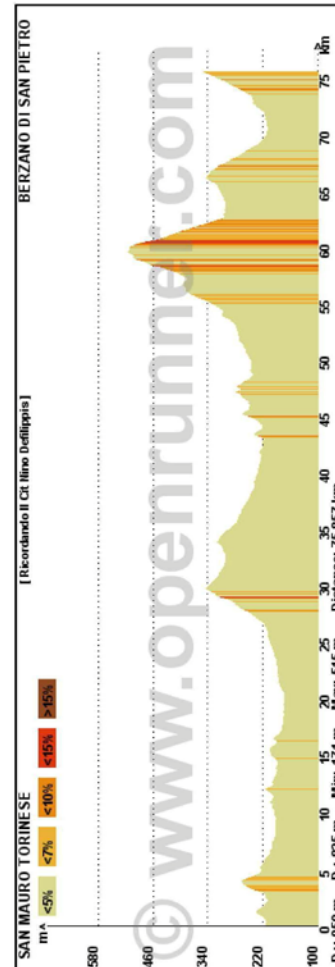

32 RIZZA STEFANO

35 RUZZA GUGLIELMO

COTE D'AZUR

36 JAUFFRET GILLES

37 JOLY LLIAN

38 LENTINI OSCAR

39 NUGUE JULIEN

40 ROSENFELDER THOMAS

41 VIEUX PELON FLORENT

ESPERIA PIASCO

42 AIMONETTO PIETRO

43 BARALE FRANCESCO

44 CASTAGNO GIOELE

45 CONDORELLI MATTEO

46 GARESIO LORENZO

47 PAROLA MATTEO

48 PEIRETTI ALBERTO

GENOA BIKE VALLESTURA

49 CAMPI GIACOMO

50 GHIGINO VALTER

51 PASTORINO DAVIDE

52 PREDAROLI DIEGO

MADONNA DI CAMPAGNA

53 CASALEGNO ALESSANDRO

54 INGRASSIA SIMONE

55 MINNITI MARCO

56 MOLINARI JACOPO

57 PEPORI DAVIDE

58 VALERIO MATTEO

PEDALE BIELLESE 1952

59 AMID OMAR

60 BOTTA ANDREA

61 CANOVA FEDERICO

62 GIROLDI SIMONE

63 TURRIN MARCO

PEDALE ACQUESE

64 CARRO' SIMONE

65 DRAGO GABRIELE

66 MANNARINO FRANCESCO

PEDALE OSSOLANO

67 DRESTI NICHOLAS

68 RUBINO SAMUELE

69 VINTOYAK ARSEN

U.C.A.B. 1925 BIELLA

70 CAGNAZZO ILARIO

71 GLAUDA MARCO

72 LA SALA ALESSIO

73 MOLINO ENRICO

74 NICOLETTO STEFANO

75 ROSA TOMMASO

76 TEOFILO DAVIDE

77 TORTA GIULIA

UNIONE CICLISTICA ALASSIO

78 BONELLO ALESSANDRO

79 COSTAMAGNA GIOVANNI

80 DE LUCA FEDERICO

81 MANFREDI SAMUELE

82 OLMI NICHOLAS

83 PEDEMONTE WILLIAM

84 POMBATO NICCOLO' F.

V.C. RENTENURE 1957-F. ZEPP

85 BELLONI MASSIMILIANO

86 BUSSATORI ALEX

87 FACCHINI DAVIDE

88 OMATI FRANCESCO

89 REPETTI LEONARDO

90 SCALIA THOMAS

VIGOR - CYCLING TEAM

91 FANTINI NICOLAS

92 GIRAUDO ALESSANDRO

93 MICHELETTI MATTIA

94 OLIVERO SIMONE

CON IL PATROCINIO DELLA

CITTA' DI TORINO

Ricordando il "Cit" Nino Defilippis - ALLIEVI - Domenica 31 Luglio 2016		Velocità media km/h	
TABELLA DI MARCIA	LOCALITA'	Km parziali	Km progress.
	TRASFERIMENTO DA TORINO		
	PARTENZA SAN MAURO	0,0	0,0
	CASTIGLIONE TORINESE	4,7	4,7
	GASSINO	1,0	5,7
	S.RAFFAELE CIMENA	3,0	8,7
	CASTAGNETO PO	5,5	14,2
	BIVIO CASERMA- S.SEBASTIANO PO	5,5	19,7
	CASALBORGONE	5,0	24,7
	BIVIO ARAMENGO (CANOVA)	8,8	33,5
	BIVIO PER ARAMENGO	1,0	34,5
	BIVIO COCCONATO	2,6	37,1
	GALLARETO	4,1	41,2
	BIVIO PASSERANO	2,7	43,9
	CASTELNUOVO DON BOSCO	4,3	48,2
	BIVIO MORONDO	0,9	49,1
	BIVIO BERZANO SAN PIETRO	0,2	49,3
	BIVIO ALBUGNANO	0,4	49,7
	BERZANO SAN PIETRO	5,5	55,2
	ALBUGNANO	2,8	58,0
	BIVIO BERS. S.PIETRO-CASTELNUOVO D.B.	5,3	63,3
	BERZANO SAN PIETRO (ARRIVO)	5,5	68,8
		36	10,00
		38	10,00
		40	10,00
		10:30	10:30
		10:37	10:37
		10:39	10:38
		10:43	10:43
		10:52	10:51
		11:01	11:01
		11:09	11:07
		11:22	11:20
		11:24	11:21
		11:28	11:25
		11:31	11:31
		11:35	11:35
		11:39	11:35
		11:46	11:42
		11:47	11:43
		11:47	11:43
		11:48	11:44
		11:52	11:52
		12:01	11:57
		12:06	12:04
		12:15	12:09
		12:24	12:18